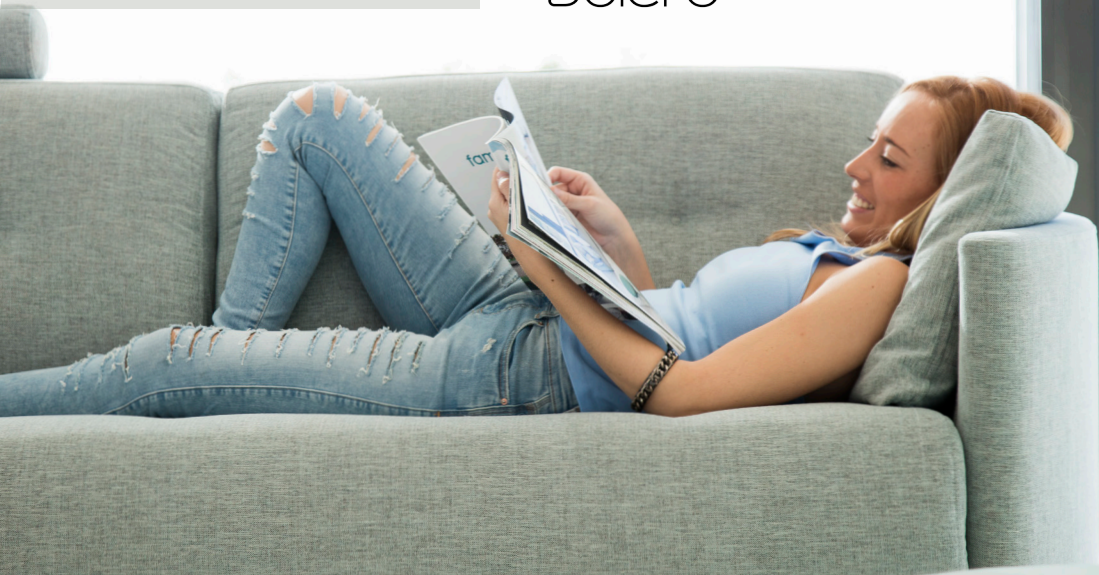

Bolero, sofà cama distinto.

Bolero es un sofà-cama con el toque inconfundible del diseño de Fama; un sofà-cama distinto que recoge todas las demandas de los usuarios de este tipo de elementos: asiento más bajo, con menos profundidad, que sea cómodo como sofà y como cama, y sobre todo, que no parezca un sofà-cama. Atención al reposacabezas con su sistema original y práctico.

Bolero, a different sofa bed.

Bolero is a sofa bed with the Fama distinctive style. A sofa bed that covers all users demands: it has a lower seat, a shorter depth, it is comfortable as a sofa and also as a bed, and all this without looking as a sofa bed. Original and practical headrest system.

Bolero, canapé-lit différent.

Bolero est un canapé-lit avec un toucher caractéristique du design de Fama, un canapé-lit distinct qui reprend toutes les demandes des utilisateurs de ce type de produits: assise plus basse, moins de profondeur, une pièce confortable comme canapé ainsi que comme lit et surtout, qui ne ressemble pas à un canapé-lit. Spéciale attention à l'appuie-tête...

Bolero, ein besonders Schlafsofa.

Bolero ist ein Schlafsofa mit das Fama Designmerkmal. Ein Schlafsofa, dass die Kundenbedarf deckt: ein niedriger Sitz mit weniger Tiefe, ein bequemes Sofa und ein bequemes Bett und er sieht nicht als ein Schlafsofa. Merken Sie bitte die Kopfstütze mit ihrem eigenartigen und praktischen System.

Bolero