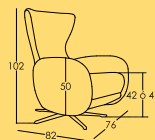

MONDRIAN

fama

www.fama.es