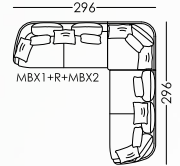

Nadine

made in Spain
in green

fama

www.fama.es