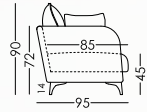

Nadine

made in Spain
in green

fama

www.fama.es