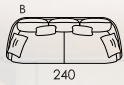

Nadine

made in Spain
in green

fama

www.fama.es