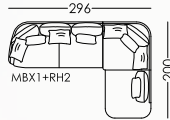

Nadine

made in Spain
in green

fama

www.fama.es