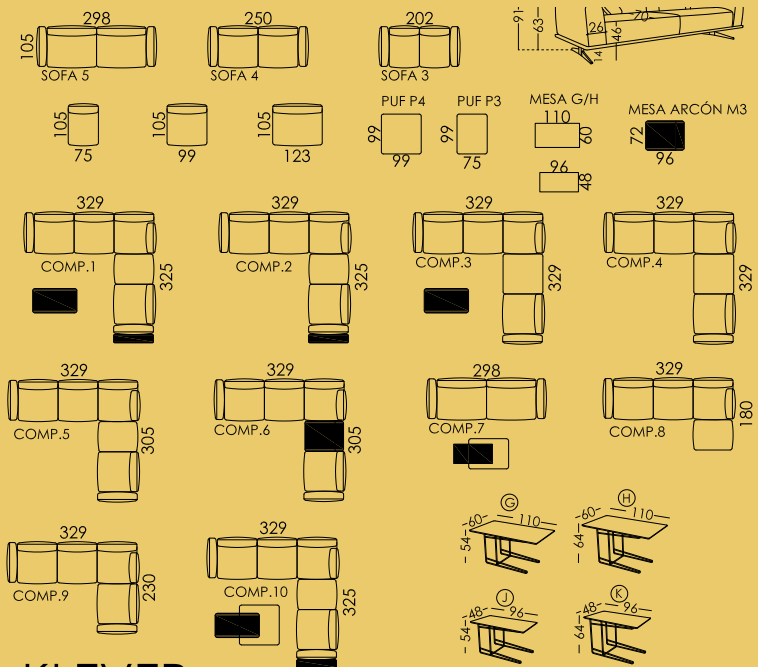

Den Unterschied zwischen Klee und Klever finden wir bei der Tiefe des Sitzes: Klee hat 105 cm Tiefe und 42 cm Höhe, das bietet großzügige Maßen, die ein horizontaleres und entspannteres Sitzen ermöglichen. Im Gegensatz zu Klever, das 83 cm Tiefe und 46 cm Höhe hat, dies erlaubt ein viel vertikales Sitzens und natürlich ideale Maßen für kleine Flächen. Es gibt zahlreiche Elementen: Sitze, Höcker, Holzplatten, Truhemöbel, Metall- und Brettregale, sowie drei Rückenlehnenhöhen.

**Klee**

104cm

**Klever**

83cm

**KLEVER**

Klee&Klever

fama  
www.fama.es

Enjoy the new design  
made in  
Spain