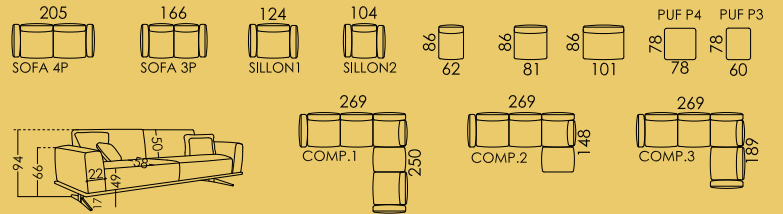

Den Unterschied zwischen Klee und Klever finden wir bei der Tiefe des Sitzes: Klee hat 105 cm Tiefe und 42 cm Höhe, das bietet großzügige Maßen, die ein horizontaleres und entspannteres Sitzen ermöglichen. Im Gegensatz zu Klever, das 83 cm Tiefe und 46 cm Höhe hat, dies erlaubt ein viel vertikales Sitzens und natürlich ideale Maßen für kleine Flächen. Es gibt zahlreiche Elementen: Sitze, Höcker, Holzplatten, Truhemöbel, Metall- und Brettregale, sowie drei Rückenlehnenhöhen.

**Klee**

104cm

**Klever**

83cm

**KLEVER**

Klee&Klever

fama  
www.fama.es

Enjoy the new design  
made in  
Spain