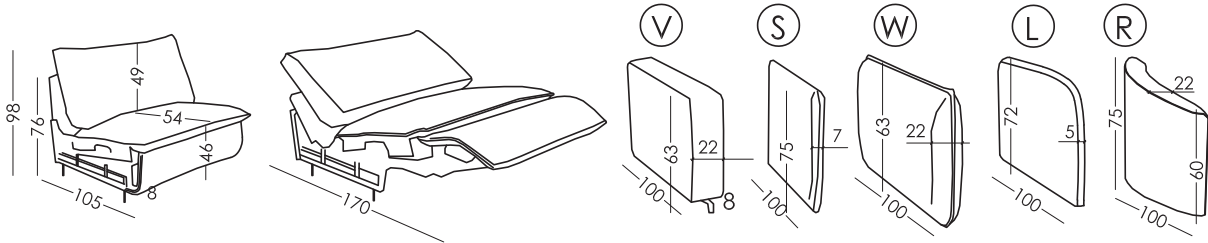

Medidas · Measures · Dimensions · Maße

Ancho Width Largeur Breite	
Alto Height Hauteur Höhe	98 cm
Fondo Depth Profondeur Tiefe	105 cm
Altura asiento Seat height Hauteur assise Sitzhöhe	46 cm
Altura brazo Arm height Hauteur accoudoir Armlehnehöhe	
Altura respaldo Back height Hauteur dossier Rückenlehnehöhe	49 cm
Fondo abierto Depth open Profondeur ouverte Tiefe wenn offen	170 cm
Peso Weight Poids Gewicht	
Volumen Volume Volume Band	
Metraje Métrage Métrage Footage	

Patas · Legs · Pieds · Beine

P (20cm)

Metal
Metal
Métal
Metall

Negro · Black · Noir · Schwarz

SELENE

CROQUIS-SCHEMATICS

fama

RV.04