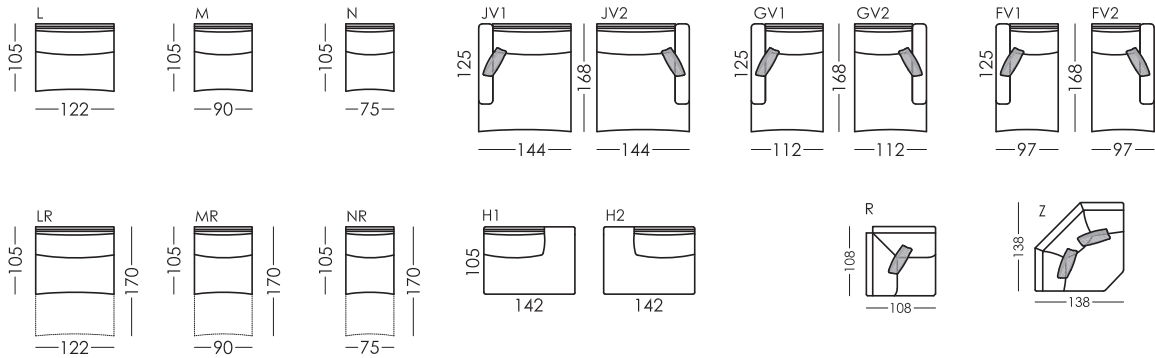

Medidas · Measures · Dimensions · Maße

Ancho Width Largeur Breite	
Alto Height Hauteur Höhe	98 cm
Fondo Depth Profondeur Tiefe	105 cm
Altura asiento Seat height Hauteur assise Sitzhöhe	46 cm
Altura brazo Arm height Hauteur accoudoir Armlehnehöhe	
Altura respaldo Back height Hauteur dossier Rückenlehnehöhe	49 cm
Fondo abierto Depth open Profondeur ouverte Tiefe wenn offen	170 cm
Peso Weight Poids Gewicht	
Volumen Volume Volume Band	
Metraje Métrage Métrage Footage	

Patas · Legs · Pieds · Beine

P (20cm)

Metal
Metal
Métal
Metall

Negro · Black · Noir · Schwarz

SELENE

CROQUIS-SCHEMATICS

fama

RV.04