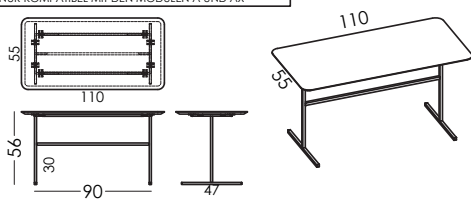

PARADIS DUET

CROQUIS-SCHEMATICS

fama

RV.02