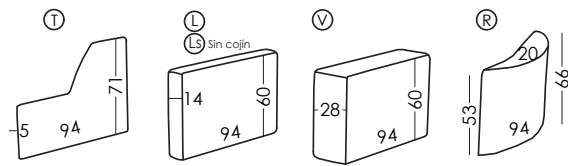

PARADIS DUET

CROQUIS-SCHEMATICS

fama

RV.02