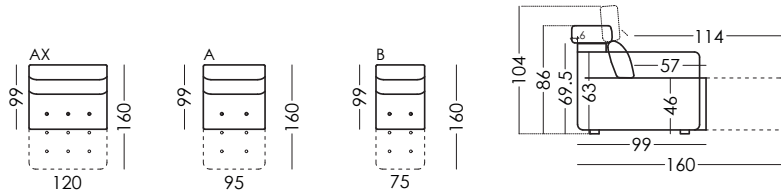

PARADIS DUET

CROQUIS-SCHEMATICS

fama

RV.02