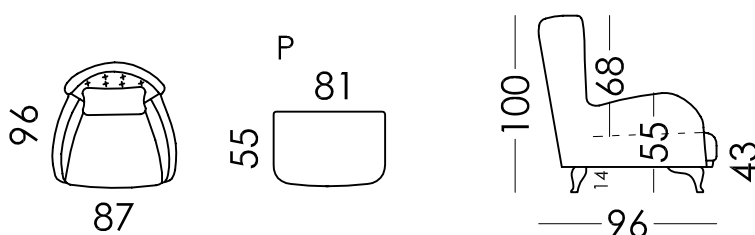

Croquis · Scheme · Esquisse · Skizze

Patatas · Legs · Pieds · Beine

Aston (14cm)	
	Madera <i>Wood</i> Bois <i>Holz</i>
	Natural · Cerezo · Nogal · Wengue <i>Natural · Cherry · Walnut · Wengue</i> Naturel · Cenisier · Noyer · Wengué <i>Natur · Kirsche · Walnuss · Wengue</i>