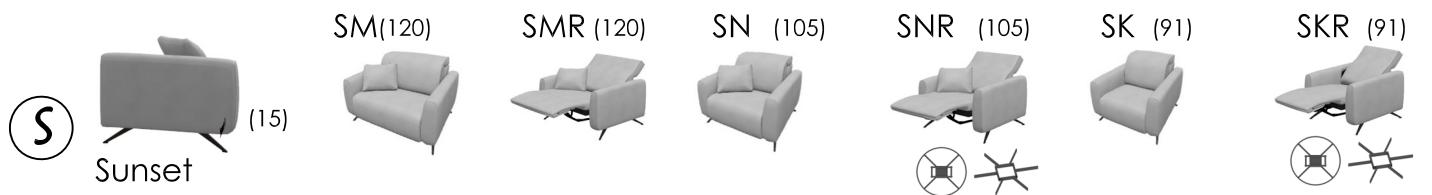

## Sillones

### CROQUIS-SCHEMATICS

fama

RV.00

FONDO 95 cm

Es importante tener en cuenta que las medidas especificadas en catálogo, son informativas, y pueden ofrecer pequeñas diferencias.

All the measures, volumes and weights shown within this price list should be considered as informative; there may be little differences.